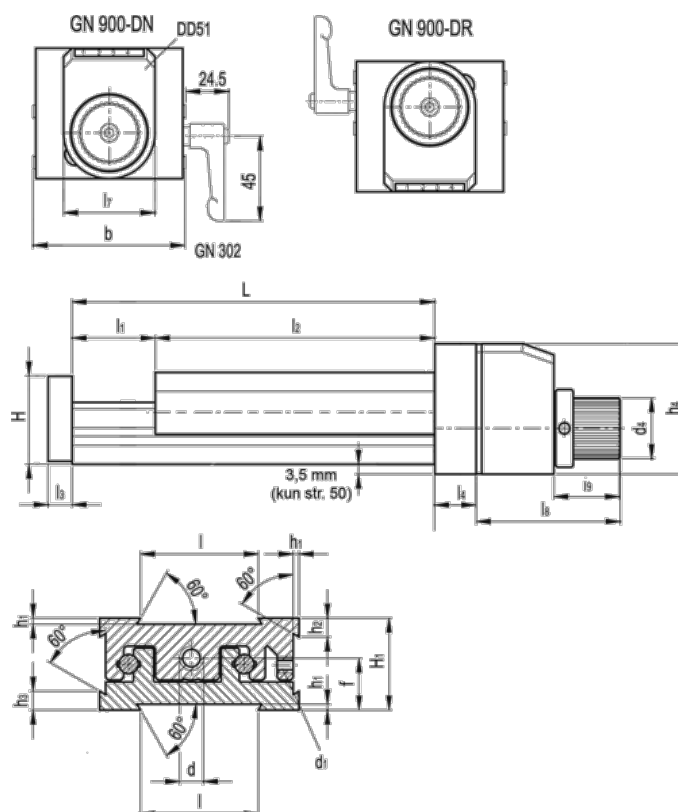

Varenummer: 20777012
 Beskrivelse: Justerbar slædeenhed
 GN 900-50-145-75-DR-2

Mål

b = 50	h2 = 4.5	l7 = 33
d = M6x1	h3 = 7.0	l8 = 52
d1 = M4	h4 = 47	l9 = 24
d4 = 22	l = 30	
f = 13.0	L - l1 = 145-75	
H = 23.0	l2 = 70	
h1 = 1.5	l3 = 6	
H1 = 23	l4 = 12	